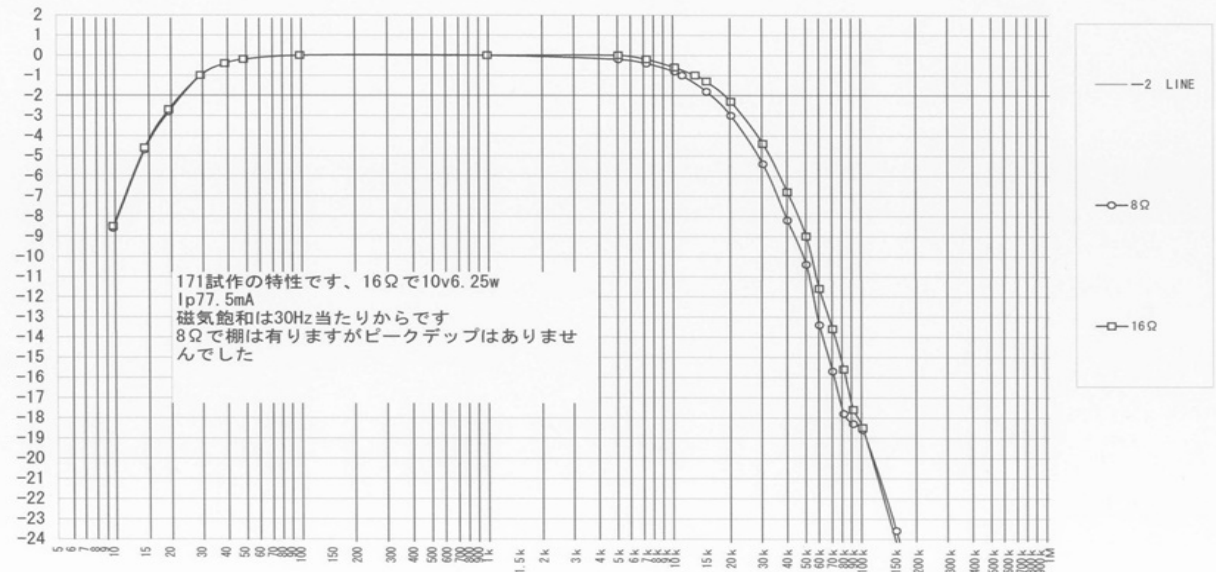

ST-171A-M

Pre:3.5k 75mA Sec:0 4 8 16

171試作

TITLE		DRAWING_No.	
_____		_____	
SHEET	DATE	DESIGN	
/			