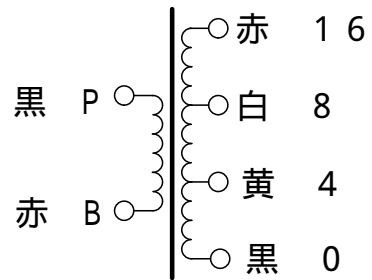

ST-171A-M

Pre:3.5k 75mA Sec:0 4 8 16

171試作

TITLE		DRAWING_No.	
_____		_____	
SHEET	DATE	DESIGN	
/			