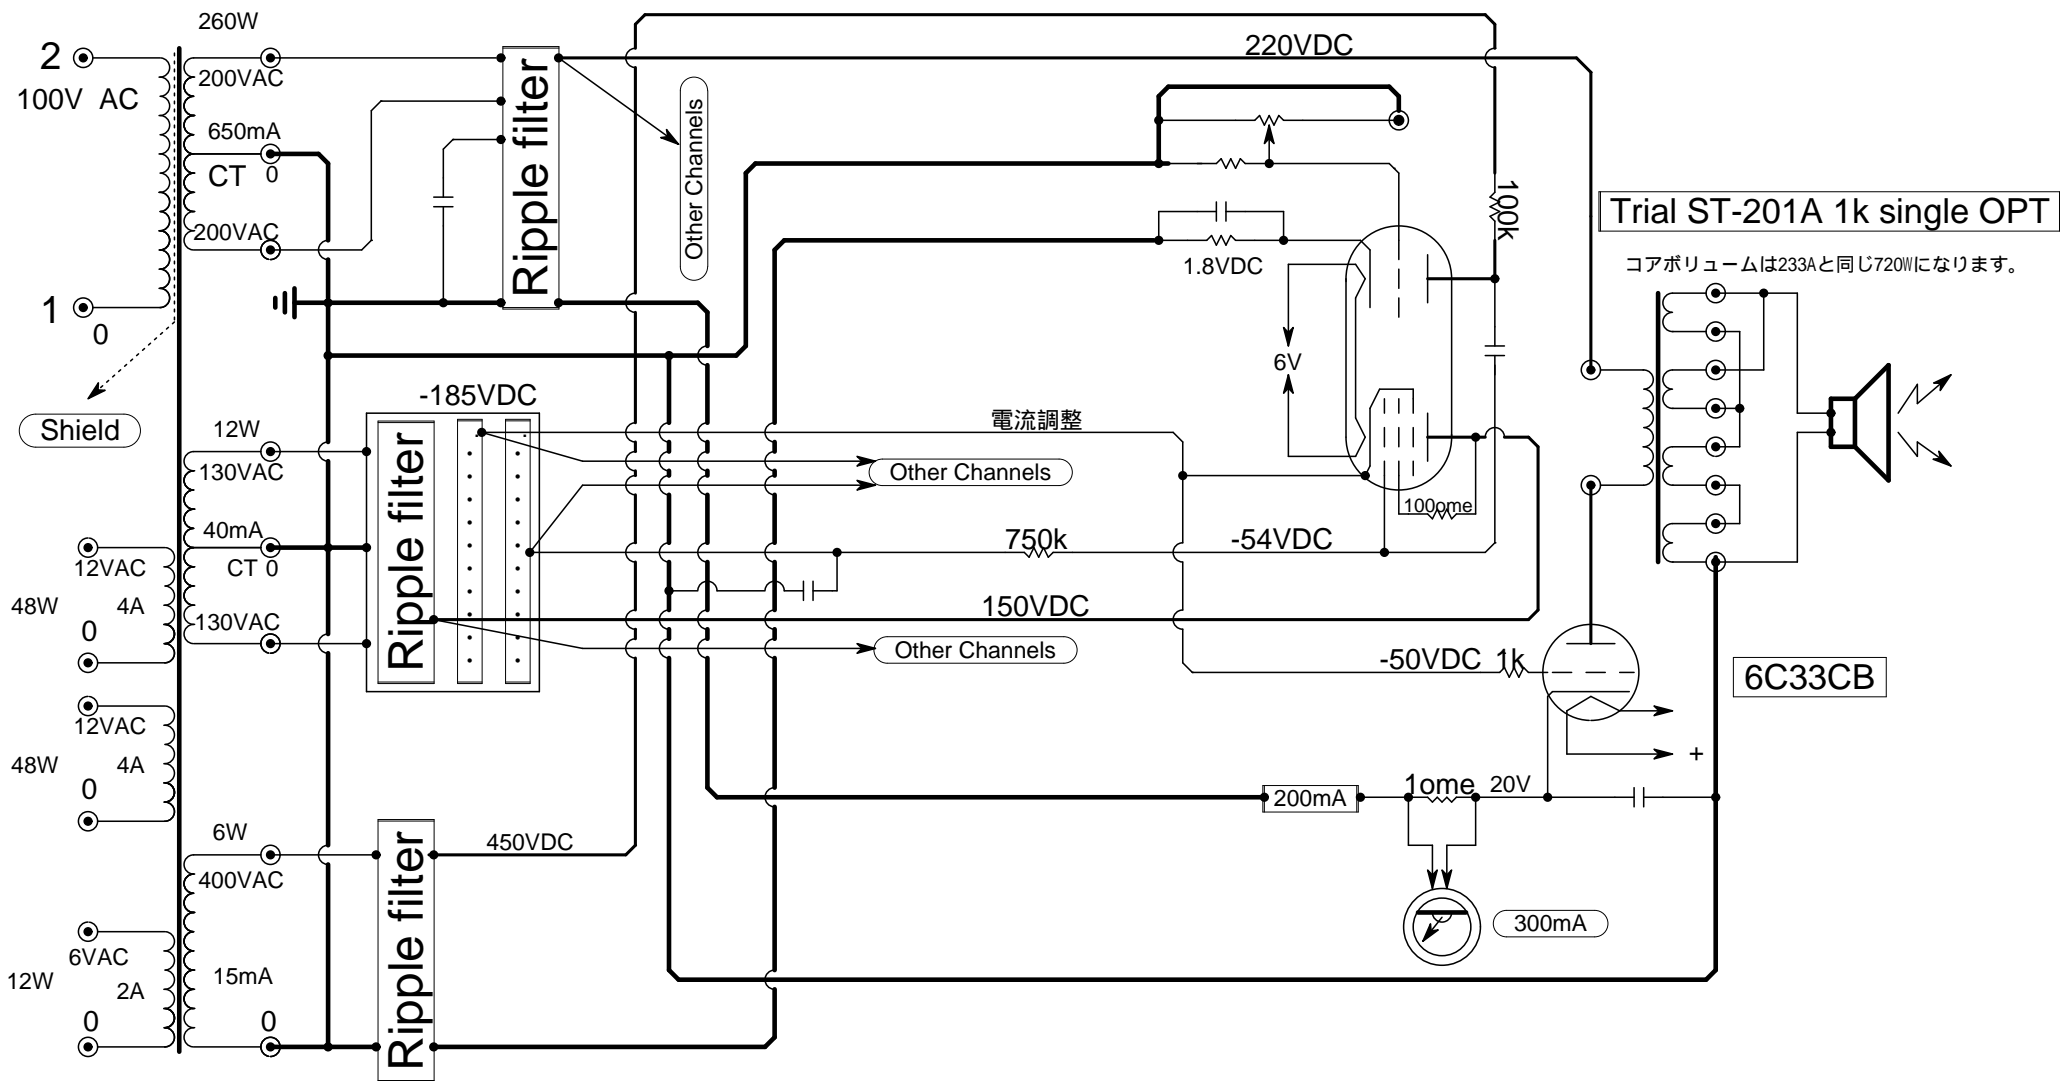

6C33CB Single StereoAMP Prototype amplifier

出力 12.5W (歪4%以内)
 周波数特性 ±1db 6.5Hz ~ 120 kHz
 500kHzまでピーク・デップは観測出来ませんでした。

TITLE		DRAWING_No.	
		6C33CB single AMP	
SHEET	DATE	DESIGN	Trial Electric
/			